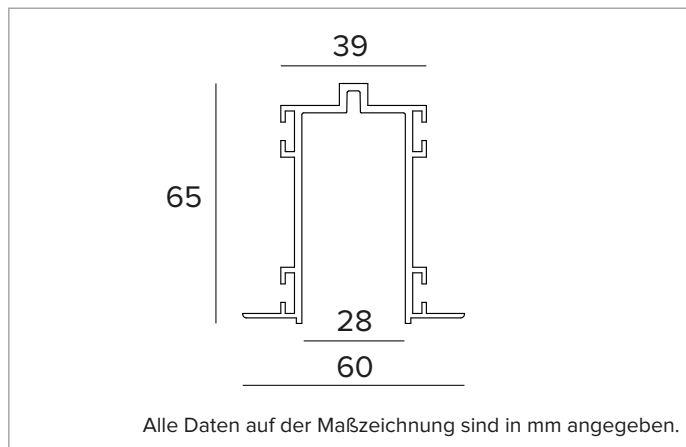

1T7033 | OZ Einbauprofil

Einbauprofil für Lichtmodul 25x25mm

MECHANISCHE MERKMALE

Profil aus lackiertem extrudiertem Aluminium.

Farbe und Oberfläche: Kreideweiß

Abmessungen: L=3000mm

Gewicht: 3,34Kg

Version: FÜR LEUCHTMODULE 25x25mm

1T7037

Mechanischer L-Verbinder.
 Einbauprofil Small.

Aus Gründen der technologischen Entwicklung der elektronischen Bauteile unterliegen die aufgeführten Daten eventuellen Aktualisierungen. Daher muss bei der Bestellung eine Bestätigung angefordert werden.
 Der Lichtstrom und die elektrische Leistung weisen einen Toleranzbereich von +/-10% im Vergleich zum angezeigten Wert auf. Tq bei +25 °C auf (CIE 121).