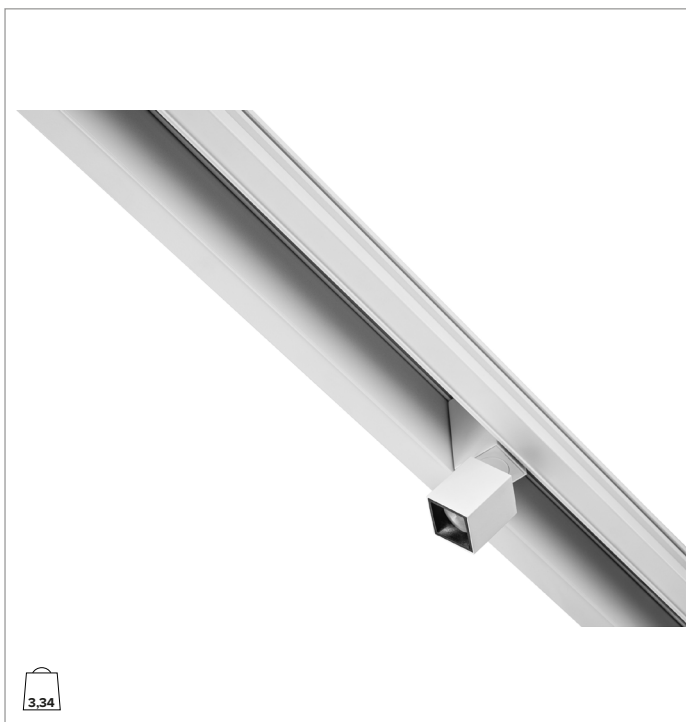

1T7033 | OZ Einbauprofil

Einbauprofil für Lichtmodul 25x25mm

MECHANISCHE MERKMALE

Profil aus lackiertem extrudiertem Aluminium.

Farbe und Oberfläche: Kreideweiß

Abmessungen: L=3000mm

Gewicht: 3,34Kg

Version: FÜR LEUCHTMODULE 25x25mm